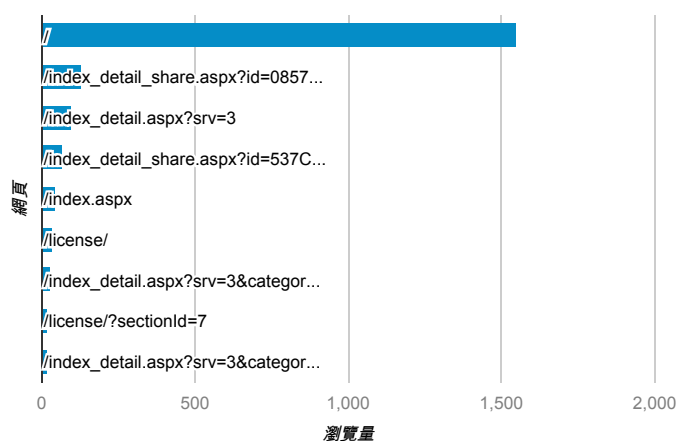

報表03_內容

2014年12月1日 - 2014年12月7日

所有工作階段
100.00%

+ 新增區隔

網頁載入平均需時 (秒)

瀏覽量 (依網頁分組)

網頁載入平均需時 (秒)和瀏覽量 (依 網頁 分組)

網頁	網頁載入平均需時 (秒)	瀏覽量
/index_detail_share.aspx?id=0857AE920B259F8E	6.79	127
/	6.59	1,551
/index_detail_share.aspx?id=DA6A3C960C9F83A5	3.97	1
/index_detail.aspx?srv=3&category=20	3.74	4
/index_detail.aspx?srv=3&category=17	1.65	22
/activity_101-1_game1.aspx	0.00	8
/activity_103-1_game1.aspx	0.00	12
/activity_game01.aspx	0.00	3
/analytics_Summary.aspx	0.00	10
/ashx/	0.00	2

造訪和新造訪率 (依 關鍵字 分組)

關鍵字	工作階段	% 新工作階段
(not provided)	282	78.01%
幹部經驗	2	50.00%
人際關係與課業的平衡	1	100.00%
学习学院发展历程的内容	1	100.00%
威秀工作	1	100.00%
威秀打工經驗	1	100.00%
淡江大學 學習策略歷程	1	100.00%
淡江行事曆	1	100.00%
電影院 工作	1	100.00%
翻轉教室 陳逸文	1	100.00%